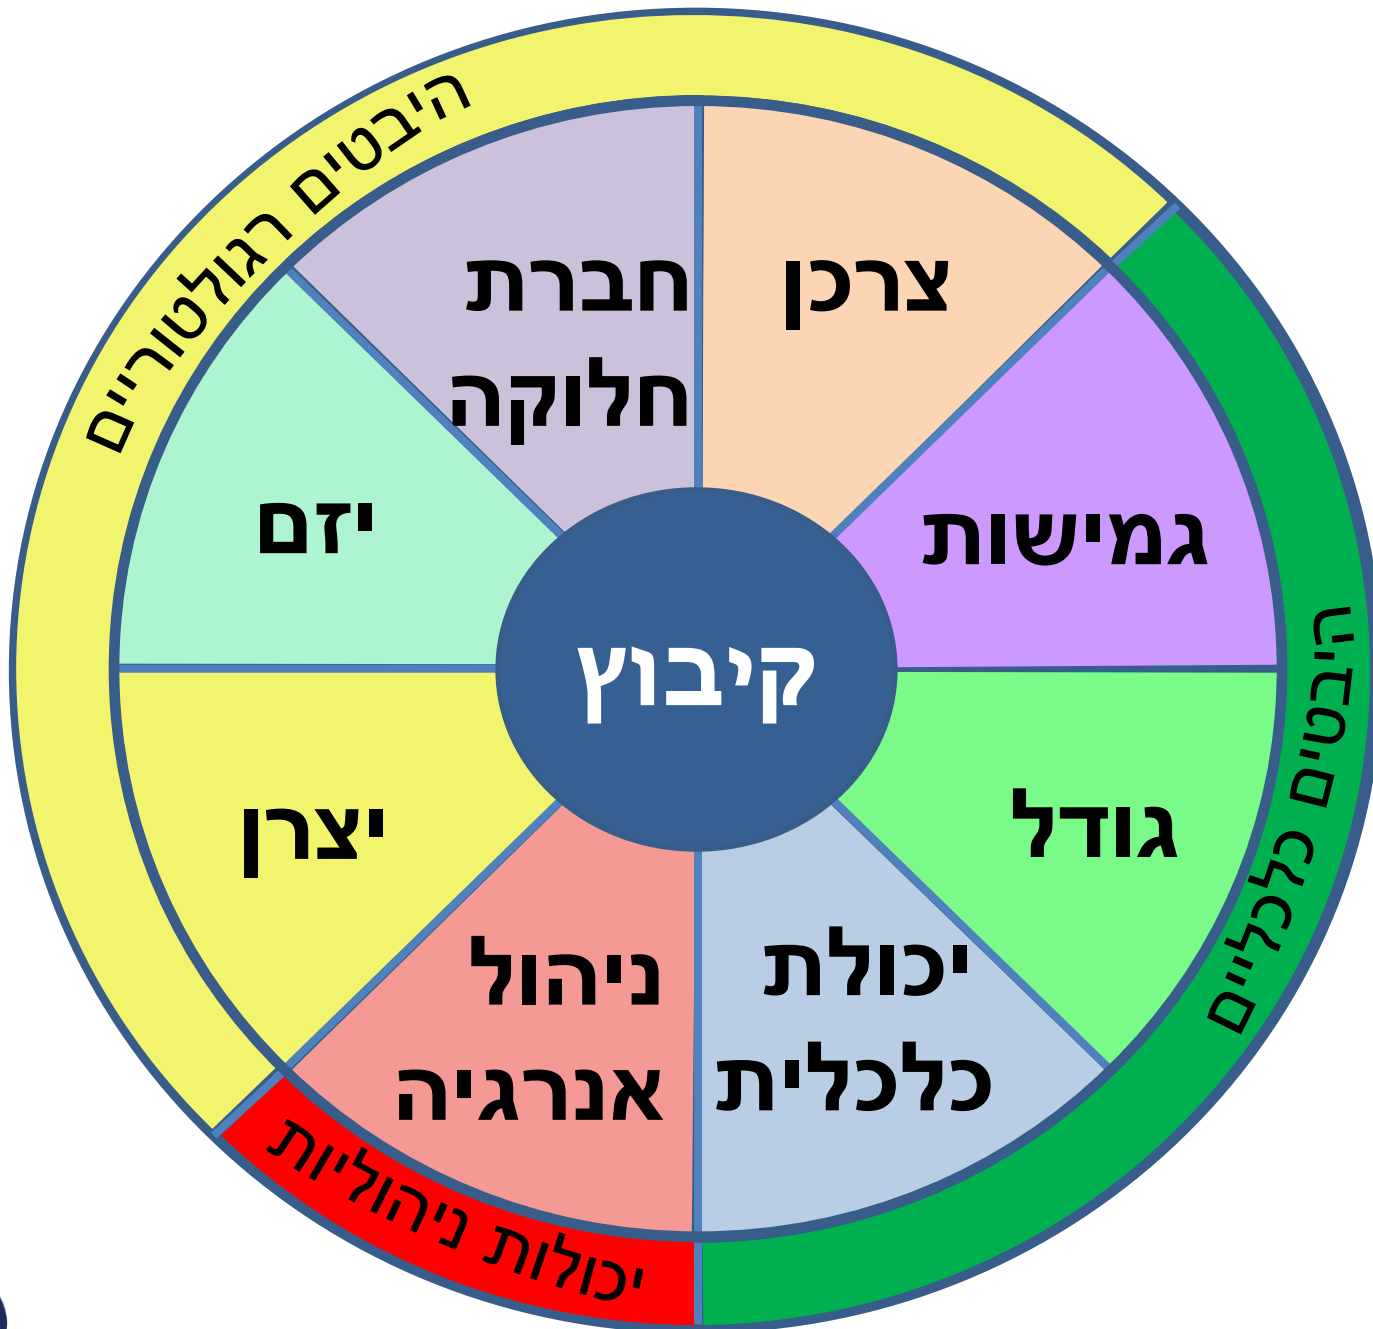

משק החשמל העתידי – מקומו של הקיבוץ

**ייצור אנרגיה בקיבוצים ובתעשייה
מעגן פרויקטים**

ד"ר אילן סולימאן

מרץ 2019

משק החשמל העתידי מקומו של הקיבוץ

ד"ר אילן סולימאן
050-9729725
ilan@iscon.co.il